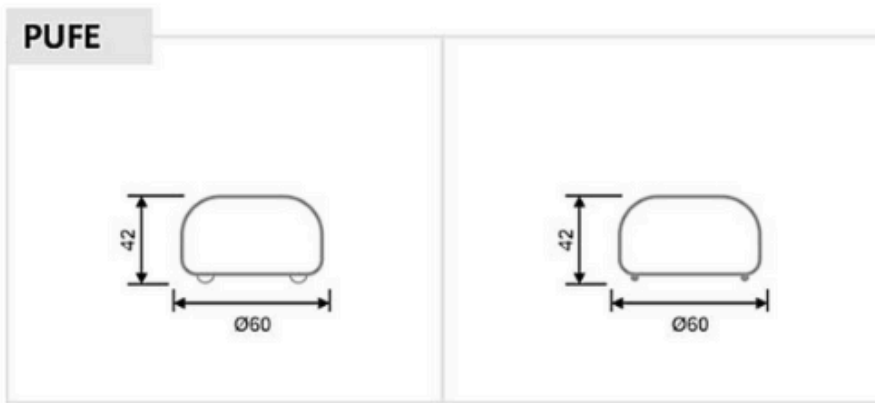

PUFF  
FRANCESCA

**BRETON**

Puff

**MÓDULO PFRD**

**PUFE REDONDO**

**(GIRATÓRIO E FIXO )**

**MÓDULO PFRD.60**

**60cm de largura**

**UNIDADE MEDIDA: cm**

PUFF  
FRANCESCA

**BRETON**